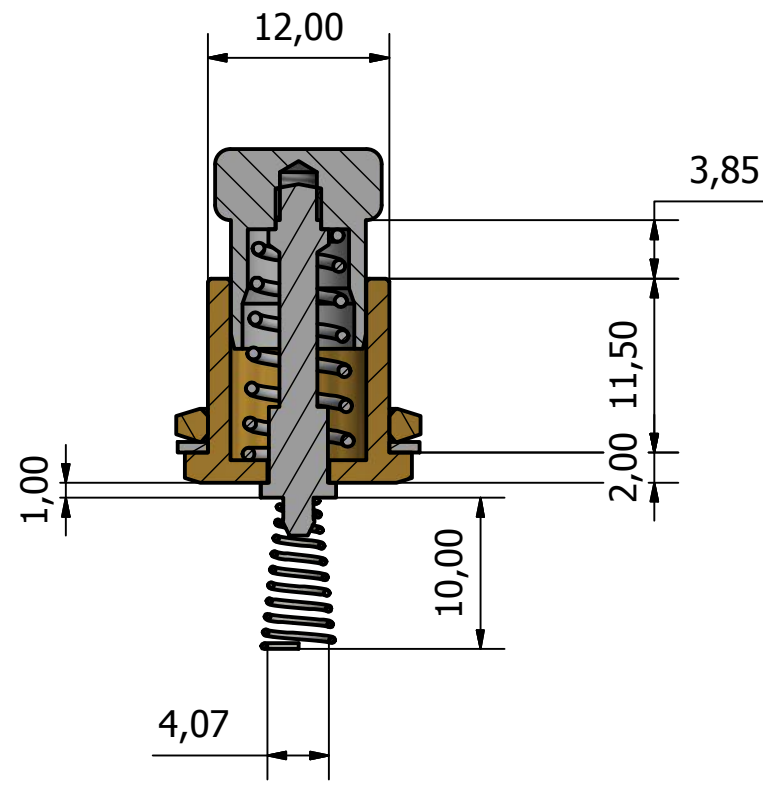

A

14,00

A-A ( 2 : 1 )

0000	-	N/D	N/D
ID:	Description:	Date:	Modified by:
Changes on Drawing			
<b>Date:</b> 18/12/2019	<b>Created:</b> UTENTE	<b>Material:</b>	<b>Sheet:</b> 1
<b>Date:</b> 19/11/2019	<b>Approved:</b> F.C.		<b>Scale:</b> 2 : 1

<b>Description:</b> Attuatore in ottone Mod.: PT-4560 con molla		
<b>Item:</b> 1IN-025A	<b>Volume:</b> N/A	<b>Weight:</b> N/A

6 5 4 3 2 1