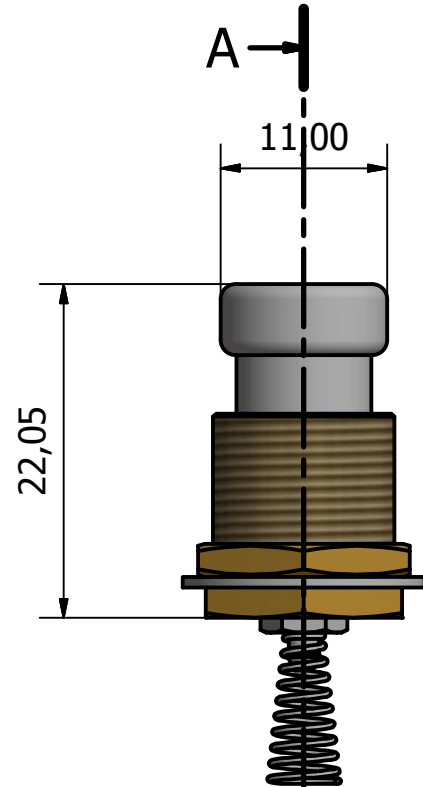

A

14,00

A-A ( 2 : 1 )

0000	-	N/D	N/D
ID:	Description:	Date:	Modified by:
Changes on Drawing			
<b>Date:</b> 18/12/2019	<b>Created:</b> UTENTE	<b>Material:</b>	<b>Sheet:</b> 1
<b>Date:</b> 19/11/2019	<b>Approved:</b> F.C.		<b>Scale:</b> 2 : 1

<b>Description:</b> Attuatore in ottone Mod.: PT-4560 con molla		
<b>Item:</b> 1IN-025A	<b>Volume:</b> N/A	<b>Weight:</b> N/A

6 5 4 3 2 1